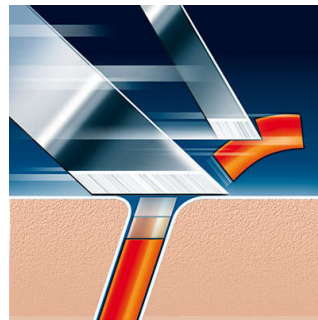

Pohodlně hladké

- Holicí technologie Super Lift & Cut s dvojitým břitem

Mikrodrážka

- Mikrodrážka pro hladší oholení

PHILIPS

Specifikace

Holící hlavy

- Vhodné pro následující typy výrobku: HQ4405, HQ4819, HQ4826, HQ322, HQ444, HQ4866, 4852XL, HQ300, HQ5817, HQ4856, HQ4825, HQ4625, HQ386, HQ284, HQ240, 4885XL, 4865XL, 4825XL, 4605X, HQ852, HQ805, HQ40, HS930, HS920, HQ4870, HQ4846, HQ4800, HQ4865, HQ4601, HQ4441, HQ384, HQ380, HQ360, HQ304, HQ302, HQ20, HQ489, HQ422, HS190, HQ132, HQ802, HQ46, HS970, HS 190, HQ4807, HQ4806, 4604X, HQ803, HQ460, HQ468, HQ340, HQ4821, HQ5430, 4816XL, 4417LC, HQ5823, HQ4411, HQ33, HQ5820, HQ4822, HQ4608, HQ36, 4853XL, 4817XL, 4606X, HQ806, HQ42, HQ5601, HQ5426,

- Počet holících hlav v balení: 1

Přednosti

Technologie Super Lift & Cut

System s dvojitým břitem našeho holícího strojku Philips: první břit vous nadzvedne, druhý břit jej odřízne a zajistí tak pohodlné hladké oholení.