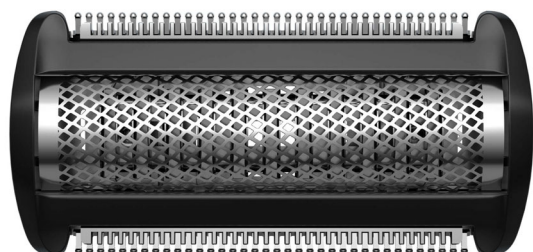

Philips Bodygroom  
replacement foil  
Vymeniteľná fólia

Kompat. so strojčekom  
Bodygroom S3000

Kompat. so strojčekom  
Bodygroom S5000

Kompat. so strojčekom  
Bodygroom S7000

Kompatibilná s Click&Style (S500/  
700)

## Náhradná fólia na zastrihávanie a holenie

Na dosiahnutie najlepších výsledkov vymieňajte fóliu každých 12 mesiacov

Náhradná fólia holiacej hlavy TT2000/51 pre holiace strojčeky Philips Bodygroom radu 3000, 5000 a 7000.

### Prináša maximálne jednoduché používanie

- 100 % vodotesný pre používanie v sprche a jednoduché čistenie