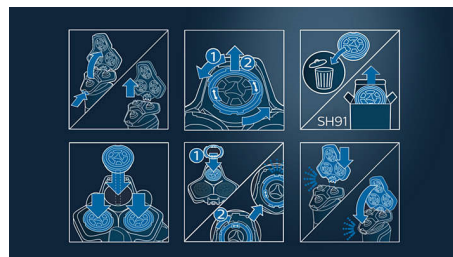

Jednoduchá výmena

1. Stlačte uvoľňovacie tlačidlo a vyberte držiak holiacej hlavy. 2. Otočte poistné krúžky proti smeru hodinových ručičiek a vyberte ich. 3. Vyberte staré holiace hlavy a vložte náhradné (drážky by mali presne zapadnúť do výčnelkov). 4. Poistné krúžky položte späť a otáčajte nimi v smere hodinových ručičiek, až kým nebudete počuť kliknutie. 5. Nasadte späť držiak holiacej hlavy a zatvorte ho.