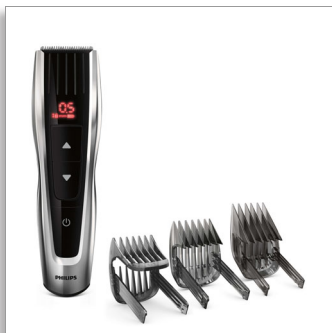

Philips Hairclipper series  
7000  
Zastrihávač vlasov

Čepele z nehrdzavejúcej ocele  
60 nastavení dĺžky  
120 min bezšn. použitia/1 h  
nabíjania

HC7460/15