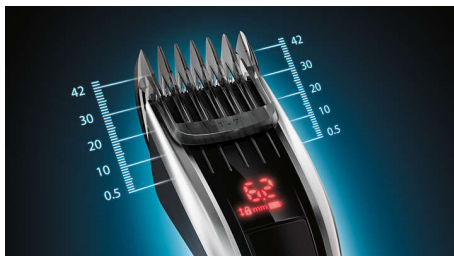

Zastrihávač vlasov

Čepele z nehrdzavejúcej ocele 60 nastavení dĺžky, 120 min bezšn. použitia/1 h nabíjania

Hlavné prvky

Ovládacie tlačidlá

Vďaka intuitívnemu používateľskému rozhraniu máte presnú predstavu vybratej dĺžky. Pomocou tlačidiel jednoducho vyberte a uzamknite viac ako 60 nastavení dĺžky. Rýchlo prejdite jednotlivé dĺžky alebo pomaly prechádzajte po malých krokoch dĺžky 0,2 mm.

20 uzamykacích nastavení dĺžky

Pomocou ovládacích tlačidiel zvolíte a uzamkníte presnú požadovanú dĺžku spomedzi viac než 60 nastavení dĺžky. Použité hrebeňový nadstavec na zastrihávanie v rozsahu 1 až 7 mm s prírastkami presne po 0,2 mm a v rozsahu 7 až 42 mm s prírastkami po 1 mm. Zariadenie možno použiť aj bez hrebeňa a strihať na dĺžku 0,5 mm.