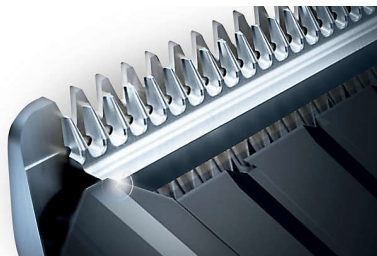

Čepele z nehrdzavejúcej ocele

Samoostriace čepele z nehrdzavejúcej ocele pre dlhotrvajúcu ostrosť.