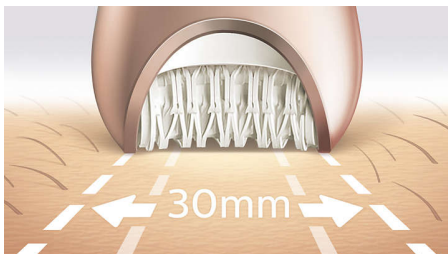

#### Výjimečné výsledky

- Mimořádně široká epilační hlavice
- Epilační hlava z jedinečného keramického materiálu pro lepší uchopení

#### Přizpůsobené možnosti péče o tělo a obličej

- Peelingový kartáček odstraňuje odumřelé buňky kůže
- Masážní nástavec pro relaxaci a zářivou pokožku
- Kryt pro ošetření obličeje a citlivých oblastí pro odstranění nežádoucích chloupků
- Holicí hlavice a zastříhovací hřeben pro hladké oholení
- Balení obsahuje napínač pokožky
- Balení obsahuje masážní kryt

### Naše dosud nejrychlejší epilace

Naše epilační hlavice je jedinečná díky tvarovanému keramickému povrchu, který jemně odstraní i ty nejjemnější chloupky a chloupky 4x kratší, než při ošetření voskem. Pomocí rychlejší rotace disku (2 200 ot./min), nyní můžete odstraňovat chloupky rychleji, než kdy dříve.

### Mimořádně široká epilační hlavice

Mimořádně široká epilační hlavice pokryje jedním pohybem větší část pokožky a tím odstraňuje chloupky rychleji.