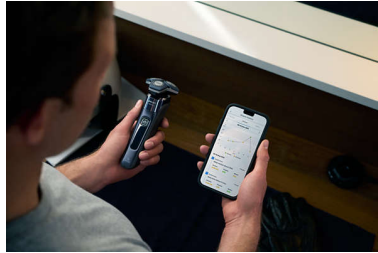

Personalização através da aplicação

Aperfeiçoe o seu barbear emparelhando a sua máquina de barbear com a aplicação Philips GroomTribe. De sessão a sessão, controle o progresso da sua pele, personalize o seu barbear e domine a sua técnica para um barbear tão rente quanto suave para a pele.