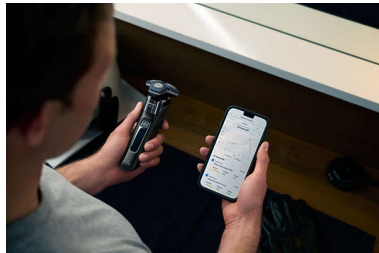

Personalizzazione tramite app

Perfeziona la rasatura abbinando il rasoio all'app Philips GroomTribe. Rasatura dopo rasatura, monitora i progressi della pelle, personalizza e migliora la tua tecnica per ottenere una rasatura precisa e delicata sulla pelle.