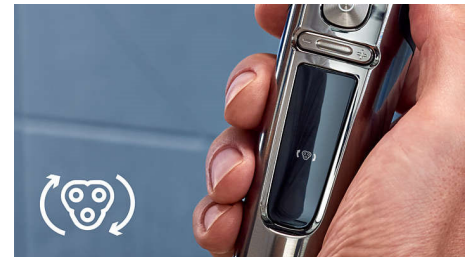

Pripomenutie výmeny

Najnovšie modely holiacich strojčkov Philips majú zabudované pripomenutie výmeny vo forme symbolu holiacej jednotky. Tento symbol sa rozsvieti, ak bude potrebné vymeniť holiace hlavy.