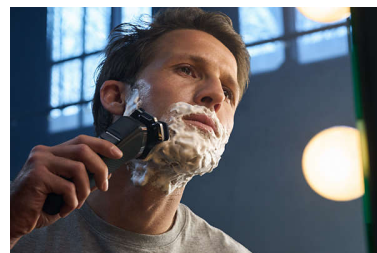

Wet & Dry

Adatta la tua rasatura alle tue esigenze. Grazie al sistema Wet & Dry, puoi scegliere se raderti su pelle asciutta in modo veloce e confortevole, oppure su pelle bagnata con il gel o la schiuma, anche sotto la doccia.