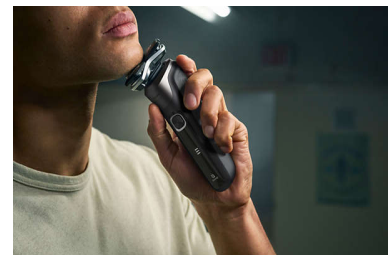

60 minutos de autonomia sem fios

Barbeie-se sem fios durante até 60 minutos após uma carga completa da bateria.