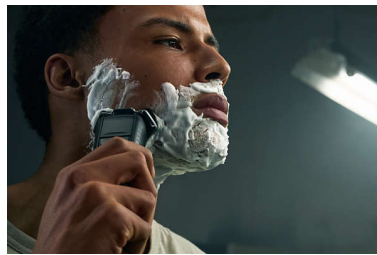

Húmido e seco

Adapte a sua rotina de barbear às suas necessidades. Com a tecnologia Wet & Dry, pode optar por um barbear a seco confortável

ou um barbear húmido refrescante. Pode barbear-se com gel ou espuma, até debaixo do chuveiro.