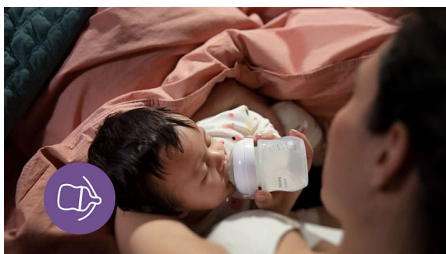

Valvola AirFree progettata per ridurre l'aria ingerita

- Progettato per ridurre i problemi legati all'allattamento

In evidenza

Allattamento naturale

La tettarella ampia, morbida e flessibile è progettata per simulare la forma e la sensazione dell'allattamento al seno, consentendo al bambino di attaccarsi e succhiare comodamente.

Tettarella Natural Response

La tettarella Natural Response si adatta perfettamente al ritmo naturale di allattamento del tuo bimbo, rendendo più semplice combinare l'allattamento al seno e l'allattamento al biberon. La tettarella ha un'apertura unica che rilascia il latte solo quando il bambino comincia a succhiare. In questo modo, quando si ferma per deglutire e respirare, anche il flusso di latte si interrompe.

Valvola Airfree

La valvola AirFree è progettata per offrire una protezione aggiuntiva contro i problemi di allattamento, impedendo l'ingresso dell'aria nel pancino dei bambini quando si allatta in posizione verticale.

Tettarella antiperdite

L'apertura della tettarella è progettata per rilasciare il latte solo quando il bambino succhia. In questo modo, si evitano fuoriuscite di latte, sia quando sei a casa che in viaggio.