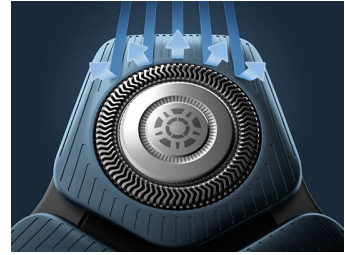

Sensor adaptador de corriente

El sensor de vello facial inteligente detecta la densidad del pelo 250 veces por segundo. La tecnología adapta dinámica y automáticamente la potencia de corte para un afeitado suave y sin esfuerzo.

La nueva forma de los cabezales de afeitado está diseñada para ofrecer precisión. La superficie se ha mejorado con canales de guía para el pelo, diseñados para colocar el pelo en una posición de corte eficaz.