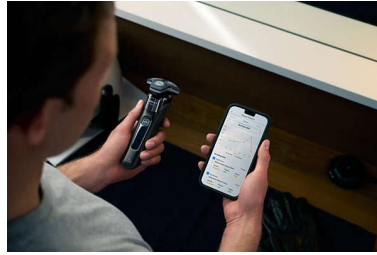

Sensor control de movimiento

La tecnología de detección del movimiento realiza un seguimiento de tu afeitado y te guía para que consigas una técnica más eficaz. Después de tan solo tres afeitados, la mayoría de los hombres logró una mejor técnica de afeitado con menos pasadas****.

Personalización a través de la aplicación

Perfecciona tu afeitado al emparejar la afeitadora con la aplicación GroomTribe de Philips. Afeitado tras afeitado, realiza un seguimiento del progreso de tu piel, personaliza el afeitado y domina la técnica para conseguir un afeitado tan apurado como agradable a la piel.