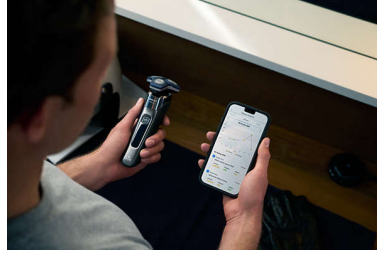

Personalizzazione tramite app

Perfeziona la rasatura abbinando il rasoio all'app Philips GroomTribe. Rasatura dopo rasatura, monitora i progressi della pelle, personalizza e migliora la tua tecnica per ottenere una rasatura precisa e delicata sulla pelle.