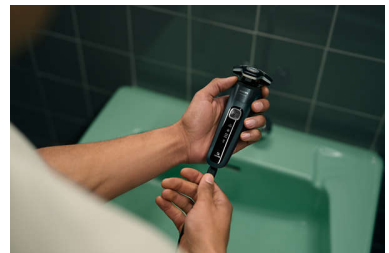

Tempo di ricarica di 1 ora

Ricarica completamente il tuo rasoio in un'ora, grazie alla potente batteria agli ioni di litio. Vai di fretta? Metti in carica il rasoio per 5 minuti per avere una carica sufficiente per una rasatura completa.