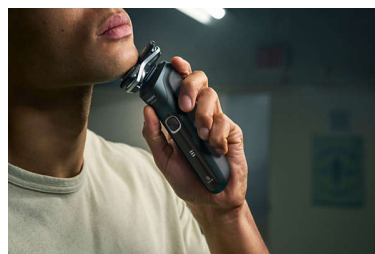

60 minuti di rasatura senza filo

Rasatura senza filo fino a 60 minuti dopo una ricarica completa.