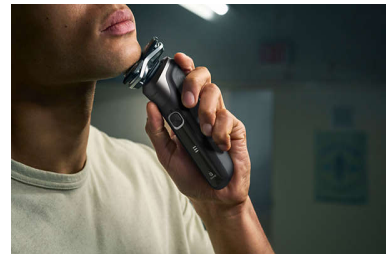

La nouvelle forme des têtes de rasage a été pensée pour offrir une plus grande précision. Leur surface est dotée de canaux de guidage des poils conçus pour les positionner de manière à permettre une coupe efficace.

Ouverture d'une simple pression

Nettoyez facilement le rasoir. Il vous suffit d'appuyer sur un bouton pour ouvrir la tête de rasage et rincer à l'eau.

À sec ou avec de la mousse

Adaptez votre technique de rasage à vos besoins. Avec le système Wet & Dry, vous pouvez opter pour un rasage à sec confortable, ou pour un rasage rafraîchissant sur peau humide - avec du gel ou de la mousse - même sous la douche.

Tondeuse rétractable

Finalisez votre style avec la tondeuse de précision rétractable de ce rasoir. Intégrée au corps du rasoir, elle est idéale pour entretenir sa moustache et tailler ses pattes.

60 minutes d'autonomie