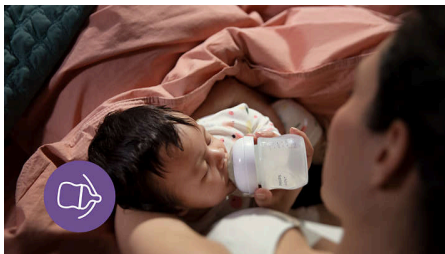

Door het AirFree-ventiel wordt er minder lucht ingeslikt

- Ontworpen om problemen met voeden te verminderen

De juiste speen vinden is belangrijk

Kenmerken

Op een natuurlijke manier aanleggen

De brede, zachte en flexibele speen is ontworpen om de vorm en het gevoel van een borst na te bootsen, zodat je je baby comfortabel kan aanleggen en voeden.

Natuurlijke Zuigreflex-speen

De Natuurlijke Zuigreflex-speen past bij het natuurlijke drinkritme van je baby, waardoor je borstvoeding en flesvoeding eenvoudig kunt combineren. De speen heeft een unieke opening die alleen melk doorlaat als de baby actief aan het drinken is. Dus als de baby pauzeert om te slikken en ademen, stopt de melk ook.

De juiste speen vinden is belangrijk

Als je pasgeboren baby tijdens de voedingsessies steeds niet genoeg melk drinkt of moeite heeft met drinken, schakel dan over op een speen met een hogere toevoersnelheid. Raadpleeg een zorgverlener bij aanhoudende voedingsproblemen.

AirFree-ventiel

Het AirFree-ventiel is ontworpen om extra bescherming te bieden tegen problemen met voeden door te voorkomen dat er lucht in het buikje van je kleintje terecht komt tijdens het recht op voeden.