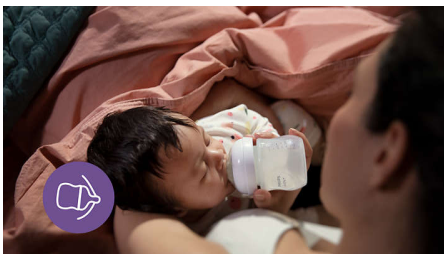

- Kies de juiste toevoersnelheid voor je baby
- Het ontwerp van de speen voorkomt lekken en verspilling van melk
- Compatibel met het Philips Avent-assortiment
- Gemakkelijk vast te houden, zelfs voor kleine handjes
- Eenvoudig in gebruik, eenvoudig schoon te maken en snel in elkaar te zetten
- Natuurlijke Zuigreflex-spenen en -flessen zijn BPA-vrij*
- Heb geduld terwijl de baby went

Door het AirFree-ventiel wordt er minder lucht ingeslikt

- Ontworpen om problemen met voeden te verminderen

Kenmerken

Op een natuurlijke manier aanleggen

De brede, zachte en flexibele speen is ontworpen om de vorm en het gevoel van een borst na te bootsen, zodat je je baby comfortabel kan aanleggen en voeden.

Natuurlijke Zuigreflex-speen

De Natuurlijke Zuigreflex-speen past bij het natuurlijke drinkritme van je baby, waardoor je borstvoeding en flesvoeding eenvoudig kunt combineren. De speen heeft een unieke opening die alleen melk doorlaat als de baby actief aan het drinken is. Dus als de baby pauzeert om te slikken en ademen, stopt de melk ook.

AirFree-ventiel

Het AirFree-ventiel is ontworpen om extra bescherming te bieden tegen problemen met voeden door te voorkomen dat er lucht in het buikje van je kleintje terecht komt tijdens het recht op voeden.