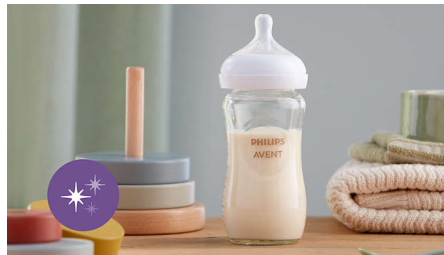

Lämmönkestävää lasia

Laadukkaasta borosilikaattilasista valmistettu lasinen Philips Avent -tuttipullo kestävä lämpöä ja lämpötilamuutoksia. Siksi sitä voi säilyttää turvallisesti jääkaapissa, lämmittää ja steriloida.