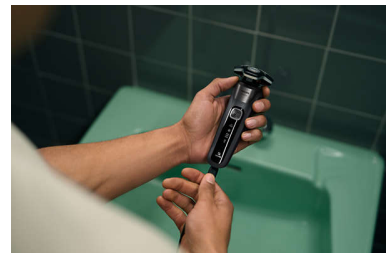

1 heure de charge

Chargez votre rasoir entièrement en seulement 1 heure, grâce à la batterie Lithium-ion puissante et efficace. Si vous êtes pressé, une charge de 5 minutes vous permet d'avoir suffisamment d'autonomie pour un rasage complet.