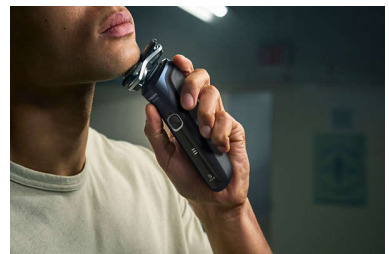

60 minutes d'autonomie

Obtenez jusqu'à 60 minutes de rasage sans fil par charge complète.