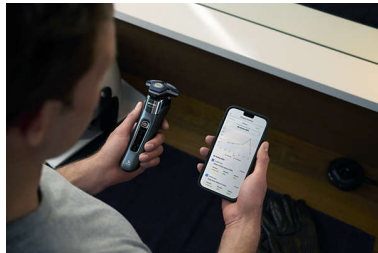

Personalizacja za pośrednictwem aplikacji

Popraw sposób golenia, parując golarkę z aplikacją Philips Shaving. Śledź stan skóry po każdym goleniu, personalizuj technikę golenia i udoskonal ją, aby zapewnić wygodne i łagodne golenie.