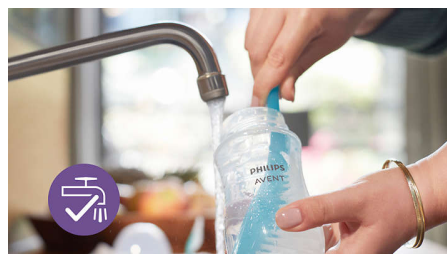

## Gemakkelijk vast te houden

De ergonomische fles is vanuit elke hoek gemakkelijk vast te pakken voor maximaal comfort tijdens het voeden. Gemakkelijk vast te houden voor jouw handen en kleine handjes.

## Eenvoudig te gebruiken en schoon te maken

Dankzij de brede flessenhals is vullen en schoonmaken eenvoudig. Bestaat uit slechts een paar onderdelen voor snel en eenvoudig in elkaar zetten, omdat het AirFree-ventiel uit één stuk bestaat.