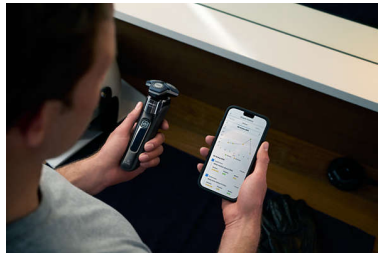

Personalizacja za pośrednictwem aplikacji

Popraw sposób golenia, parując golarkę z aplikacją Philips Shaving. Śledź stan skóry po każdym goleniu, personalizuj technikę golenia i udoskonal ją, aby zapewnić wygodne i łagodne golenie.