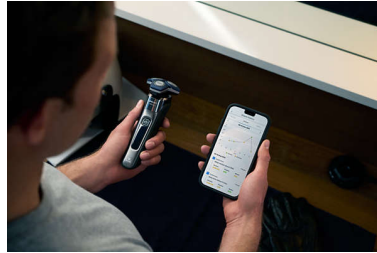

Personnalisation via l'application

Perfectionnez votre rasage en appariant votre rasoir à l'application Philips GroomTribe. Rasage après rasage, suivez la progression de votre peau, personnalisez votre rasage et perfectionnez votre technique, pour un rasage de près qui respecte la peau.