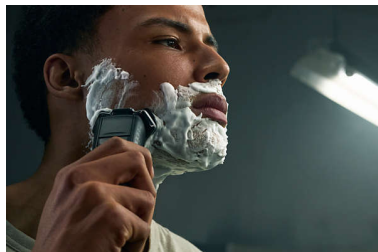

Têtes flexibles 360-D

Les têtes entièrement flexibles pivotent à 360° pour épouser les contours de votre visage et de votre tête. Bénéficiez d'un contact optimal avec la peau pour un rasage impeccable et confortable.

Têtes de précision Hair-Guide

La nouvelle forme des têtes de rasage a été pensée pour offrir une plus grande précision. Leur surface est dotée de canaux de guidage des poils conçus pour les positionner de manière à permettre une coupe efficace.

Ouverture d'une simple pression

Nettoyez facilement le rasoir. Il vous suffit d'appuyer sur un bouton pour ouvrir la tête de rasage et rincer à l'eau.

À sec ou avec de la mousse

Adaptez votre technique de rasage à vos besoins. Avec le système Wet & Dry, vous pouvez opter pour un rasage à sec confortable, ou pour un rasage rafraîchissant sur peau humide - avec du gel ou de la mousse - même sous la douche.