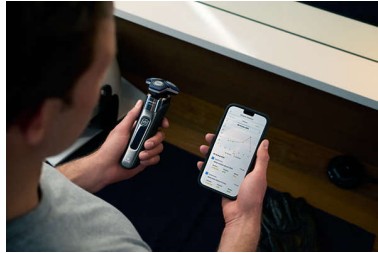

Personnalisation via l'application

Perfectionnez votre rasage en appariant votre rasoir à l'application Philips GroomTribe. Rasage après rasage, suivez la progression de votre peau, personnalisez votre rasage et perfectionnez votre technique, pour un rasage de près qui respecte la peau.