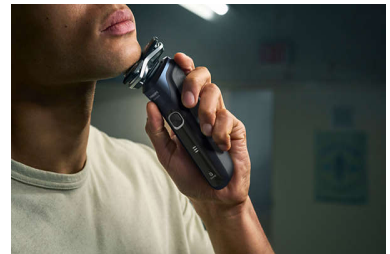

60 minutes d'autonomie

Obtenez jusqu'à 60 minutes de rasage sans fil par charge complète.