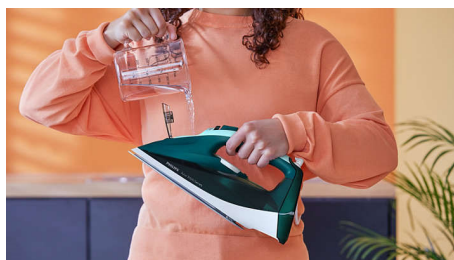

Непрекъсната пара до 50 г/мин

Силното и непрекъснато подаване на пара вкарва до 50% повече пара през тъканта за по-бързо премахване на гънки.

Вертикално пароподаване

Функцията за вертикално подаване на пара ви позволява да освежавате дрехите направо върху закачалките и да премахвате гънки от висящи текстилни изделия, като например пердета. Не е необходима дъска за гладене.

Quick Calc Release

Quick Calc Release за лесно почистване на вашата ютия и дълготрайна ефективност на парата.

Резервоар за вода с вместимост 300 ml

Необходим е по-малък брой пълнения благодарение на големия резервоар за вода от 300 ml, което ви позволява да изгладите повече дрехи наведнъж.