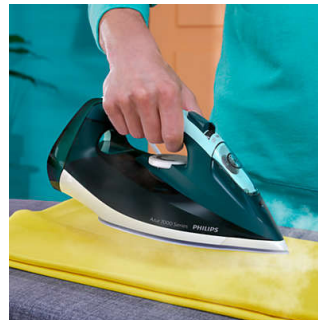

Philips 7000 Series
Парна ютия HV,
опаловозелено/ментово

50 г/мин непрекъсната пара

Парен удар 250 г

Гладеща повърхност SteamGlide
Plus

Предпазно автоматично
изключване

DST7031/70

Гарантирана ефективност на парата

Плавно плъзгане по всякакви тъкани

- Гладеща повърхност SteamGlide Plus

Дълготрайна ефективност

- Quick Calc Release

PHILIPS

Парна ютия HV, опаловозелено/ментово
50 г/мин непрекъсната пара Парен удар 250 г, Гладеща повърхност SteamGlide Plus, Предпазно автоматично изключване

DST7031/70

2800 W за по-бързо загреване

Осигурява бързо загреване и мощна производителност за по-бързо гладене.

Гладеща повърхност SteamGlide Plus

Нашата гладеща повърхност SteamGlide Plus осигурява високо качество на плъзгането по всякакви дрехи. С висока устойчивост на надраскване и износване, незалепваща и лесна за почистване.

Непрекъсната пара до 50 г/мин

Силното и непрекъснато подаване на пара вкарва до 50% повече пара през тъканта за по-бързо премахване на гънки.

Вертикално пароподаване

Функцията за вертикално подаване на пара ви позволява да освежавате дрехите направо върху закачалките и да премахвате гънки от висящи текстилни изделия, като например пердета. Не е необходима дъска за гладене.