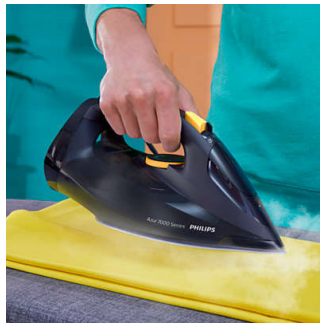

3000 W за по-бързо загряване

Осигурява бързо загряване и мощна производителност за по-бързо гладене.