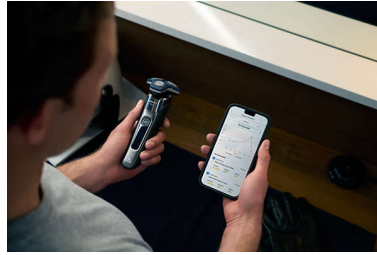

Anpassning via appen

Finslipa din rakning genom att para ihop rakapparaten med Philips GroomTribe-appen. Rakning efter rakning kan du spåra hudens framsteg, anpassa din rakning och bemästra din teknik för en rakning som är lika nära som den är skonsam mot huden.