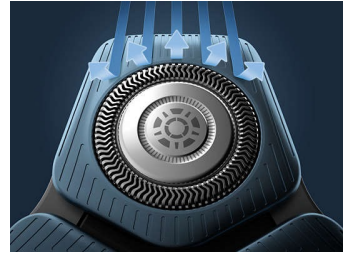

PowerAdapt-sensor

Den intelligenta sensorn för ansiktshår läser av hårets densitet 250 gånger per sekund. Tekniken anpassar dynamiskt klippeffekten automatiskt för en smidig och skonsam rakning.

Flexibla 360-D-rakhuvuden

Helt flexibla rakhuvuden som kan vridas 360° för att följa ansiktets konturer. Få optimal hudkontakt för en noggrann och behaglig rakning.

Hårstyrningsprecisionshuvuden

Rakhuvudenas nya form är utformad för precision. Ytan har förbättrats med hårstyrningskanaler som är utformade för att flytta håret till en effektiv klippning.

Sladdlös Quick Clean Pod

Kraftfulla Quick Clean Pod rengör och smörjer rakapparaten på bara en minut så att den fungerar på topp under längre tid. Quick Clean Pod är tio gånger effektivare än rengöring med vatten**. Det är världens minsta rengöringsfodral, vilket gör att du kan förvara det enkelt och använda det var som helst.