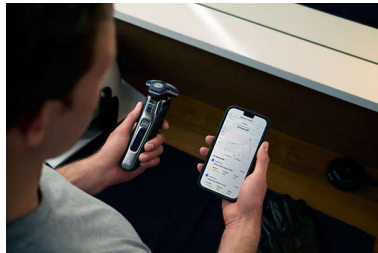

Individuel tilpasning via app

Gør din barbering perfekt ved at parre din shaver med Philips GroomTribe-appen. Registrer din hud's udvikling, tilpas din barbering, og behersk din teknik – barbering efter barbering – og få en barbering, der er tæt og skånsom mod huden.