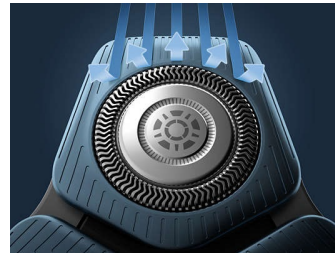

Hårføringspræcisionshoveder

Skærenes nye form er udviklet til præcision. Overfladen er forbedret med hårføringskanaler, der er designet til at flytte håret til en effektiv skæreposition.