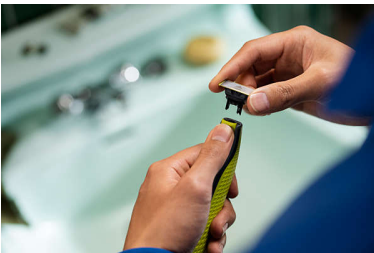

Käyttöä kestävä terä

Ruostumattomasta teräksestä valmistettu kestävä terä kestää käytössä jopa 4 kuukautta* tarjoten aina tarkan lopputuloksen. Kun

näkyviin tulee teränvaihtoilmaisoin eli poistokuvake, terän suorituskyky ei ehkä ole enää optimaalinen ja on aika harkita terän vaihtamista täydellisen parranajotuloksen varmistamiseksi.