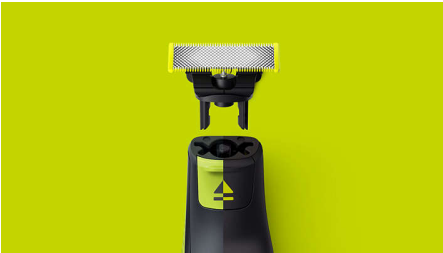

PHILIPS

Vaihtoterä

OneBlade

Trimmaa, rajaa ja ajele

3 x Original

Sopii kaikkiin OneBlade-kahvoihin

Ruostumattomasta teräksestä valmistettu terä kestää käytössä jopa 4 kuukautta* tarjoten aina tarkan lopputuloksen.

Sopii kaikkiin OneBlade-kahvoihin

- Sopii kaikkiin OneBlade-kahvoihin

Helppokäyttöinen

- Ainutlaatuinen OneBlade-tekniikka
- Kuiva- ja märkäajo
- Kaksipuolinen terä

Kestävä terä ruostumatonta terästä

- Käyttöä kestävä terä

Kohokohdat

Ainutlaatuinen OneBlade-tekniikka

Philips OneBlade on edistyksellinen hybridiparranajokone, joka soveltuu parranajon lisäksi myös trimmaukseen ja rajaamiseen. Kaksinkertainen suojausjärjestelmä – pinnoite ja pyöristetyt kärjet – helpottaa parranajoa. Laitteen ajotekniikka sisältää nopeasti liikkuvan leikkuuosan, joten pitkienkin karvojen ajelu sujuu tehokkaasti ja mukavasti.

Sopii kaikkiin OneBlade-kahvoihin

Sopii seuraaviin: OneBlade (QP14xx, QP25xx, QP26xx, QP27xx, QP28xx) ja OneBlade Pro (QP65xx, QP66xx)

Käyttöä kestävä terä

Ruostumattomasta teräksestä valmistettu kestävä terä kestää käytössä jopa 4 kuukautta* tarjoten aina tarkan lopputuloksen. Kun