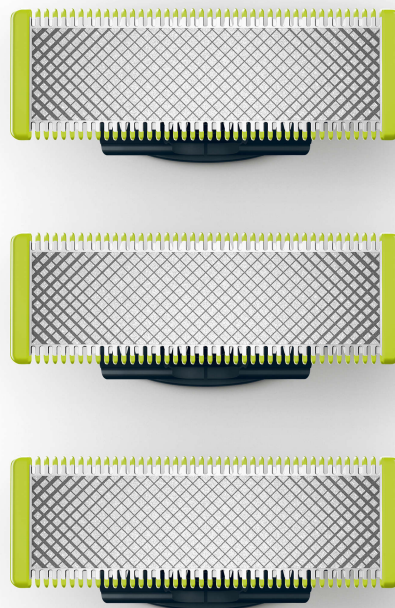

PHILIPS

Vaihtoterä

OneBlade

Trimmaa, rajaa ja ajele

3 x Original

Sopii kaikkiin OneBlade-kahvoihin

Ruostumattomasta teräksestä valmistettu terä kestää käytössä jopa 4 kuukautta* tarjoten aina tarkan lopputuloksen.

QP230/50

Trimmaa, rajaa ja ajele

Pitkätkin partakarvat

Kaksinkertainen suojausjärjestelmä – pinnoite ja pyöristetyt kärjet – helpottaa parranajoa ja tekee siitä miellyttävää. Parranajotekniikka hyödyntää nopeasti liikkuvaa leikkuuosaa, joka soveltuu kaikenpituisten karvojen leikkaamiseen.

Sopii kaikkiin OneBlade-kahvoihin

- Sopii kaikkiin OneBlade-kahvoihin

Helppokäyttöinen

- Ainutlaatuinen OneBlade-tekniikka
- Kuiva- ja märkäajo
- Kaksipuolinen terä

Kestävä terä ruostumatonta terästä

- Käyttöä kestävä terä

Leikkaa niin ylös- kuin alaspäin. Kaksipuolisella terällä rajaat alueen tarkasti hetkessä ja näet koko ajan, miten terä etenee.

Kuiva- ja märkäajo

OneBlade on vedenkestävä (IPX7), joten se on helppo puhdistaa huuhtelemalla juoksevassa vedessä. Voit käyttää sitä myös suihkussa, vaahdon kanssa tai ilman.