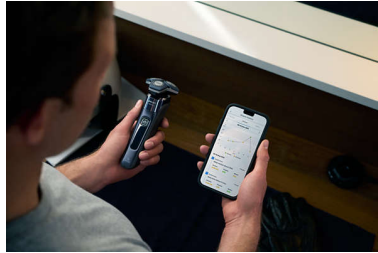

Anpassning via appen

Finslipa din rakning genom att para ihop rakapparaten med Philips GroomTribe-appen. Rakning efter rakning kan du spåra hudens framsteg, anpassa din rakning och bemästra din teknik för en rakning som är lika nära som den är skonsam mot huden.