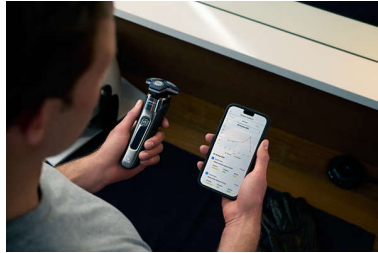

Rörelsekontrollsensor

Den rörelseavkännande tekniken spårar hur du rakar dig och vägleder dig till en mer effektiv teknik. Efter bara tre rakningar har de flesta män fått en bättre rakningsteknik med färre drag***.

Anpassning via appen

Finslipa din rakning genom att para ihop rakapparaten med Philips GroomTribe-appen. Rakning efter rakning kan du spåra hudens framsteg, anpassa din rakning och bemästra din teknik för en rakning som är lika nära som den är skonsam mot huden.