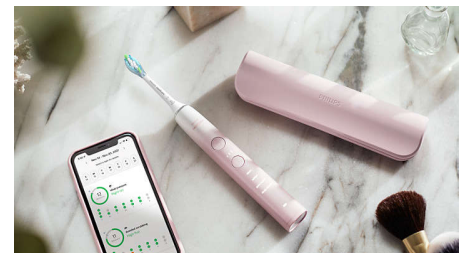

Integrierter Drucksensor

Sie bemerken es vielleicht nicht, wenn Sie zu fest putzen, aber Ihre DiamondClean 9000 schon. Bei zu viel Druck gibt das Handstück

einen pulsierenden Signalton aus und Sie werden erinnert, dem Bürstenkopf die Arbeit zu überlassen.

Automatische Programmwahl mit BrushSync

Die intelligenten Bürstenköpfe sorgen dafür, dass Sie das richtige Putzprogramm und die richtige Intensitätsstufe für die bestmögliche Reinigung verwenden. Wenn Sie den W3 Premium Bürstenkopf zum Plaque-Schutz nutzen, synchronisiert die BrushSync Technologie Ihrer DiamondClean 9000 Ihren Bürstenkopf automatisch mit dem Clean Programm für weißere Zähne.

Sonicare App

Die DiamondClean 9000 gibt Ihnen die Anleitung, die Sie benötigen, um zwischen den Zahnarztuntersuchungen eine gesunde Putzgewohnheit zu entwickeln und aufrechtzuerhalten. Integrierte intelligente Sensoren informieren Sie, wenn Sie zu viel Druck ausüben.