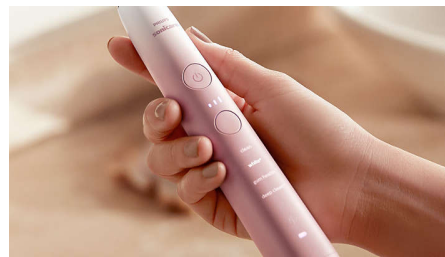

4 Putzprogramme/3 Intensitätsstufen

Wählen Sie aus vier Putzprogrammen: Clean für außergewöhnliche tägliche Reinigung, White+ für ein aufgehelltes Lächeln, Gum Health für eine sanfte, aber dennoch gründliche Reinigung und Deep Clean+ für eine besonders gründliche Reinigung. Mit drei Intensitätsstufen von Low (Niedrig) bis High (Hoch) können Sie die Leistung erhöhen oder für mehr Komfort für empfindliches Zahnfleisch sorgen.