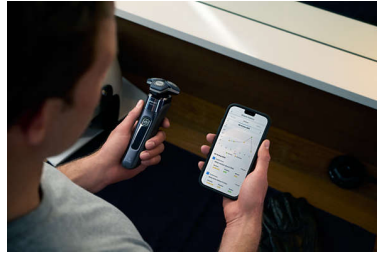

Individuel tilpasning via app

Gør din barbering perfekt ved at parre din shaver med Philips GroomTribe-appen. Registrer din hud's udvikling, tilpas din barbering, og behersk din teknik – barbering efter barbering – og få en barbering, der er tæt og skånsom mod huden.