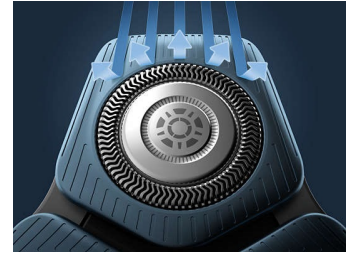

Hårføringspræcisionshoveder

Skærenes nye form er udviklet til præcision. Overfladen er forbedret med hårføringskanaler, der er designet til at flytte håret til en effektiv skæreposition.