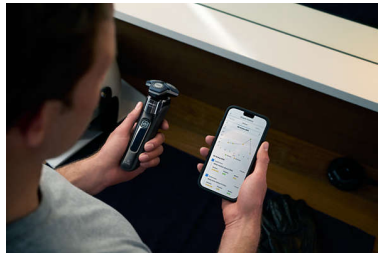

Individuel tilpasning via app

Gør din barbering perfekt ved at parre din shaver med Philips GroomTribe-appen. Registrer din hud's udvikling, tilpas din barbering, og behersk din teknik – barbering efter barbering – og få en barbering, der er tæt og skånsom mod huden.