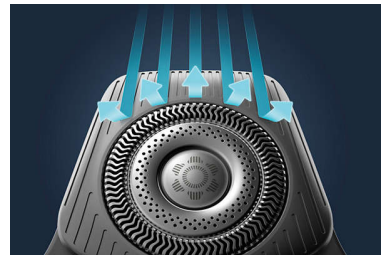

Hårstyrningsprecisionshuvuden

Rakhuvudenas nya form är utformad för precision. Ytan har förbättrats med hårstyrningskanaler som är utformade för att flytta håret till en effektiv klippning.