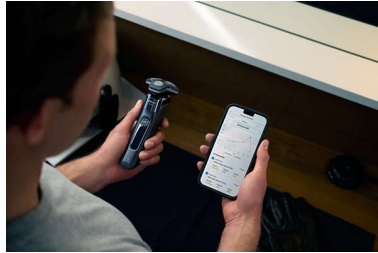

Anpassning via appen

Finslipa din rakning genom att para ihop rakapparaten med Philips GroomTribе-appen. Rakning efter rakning kan du spåra hudens framsteg, anpassa din rakning och bemästra din teknik för en rakning som är lika nära som den är skonsam mot huden.