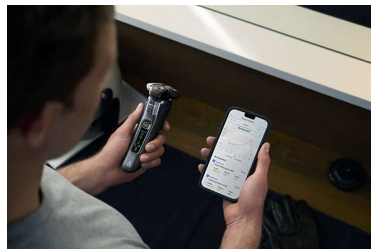

Individuel tilpasning via app

Gør din barbering perfekt ved at parre din shaver med Philips GroomTribe-appen. Registrer din huds udvikling, tilpas din barbering, og behersk din teknik – barbering efter barbering – og få en barbering, der er tæt og skånsom mod huden.