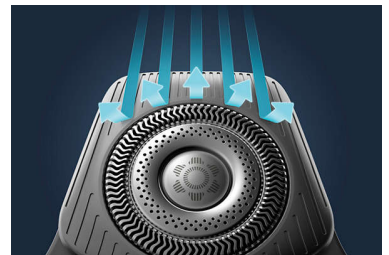

Hårføringspræcisionshoveder

Skærenes nye form er udviklet til præcision. Overfladen er forbedret med hårføringskanaler, der er designet til at flytte håret til en effektiv skæreposition.