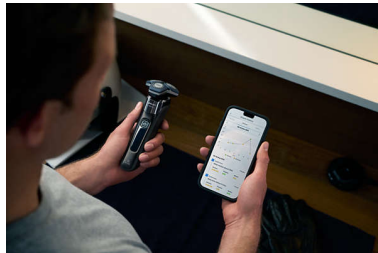

Individuel tilpasning via app

Gør din barbering perfekt ved at parre din shaver med Philips GroomTribe-appen. Registrer din hudsvulst, tilpas din barbering, og behersk din teknik – barbering efter barbering – og få en barbering, der er tæt og skånsom mod huden.