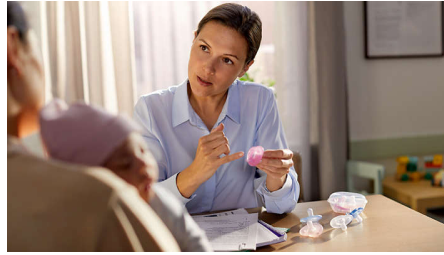

Digunakan di banyak rumah sakit

Rangkaian produk Empeng Philips Avent didistribusikan di rumah sakit di semua wilayah Eropa. Dipercaya oleh dokter dan perawat untuk menenangkan bayi baru lahir.