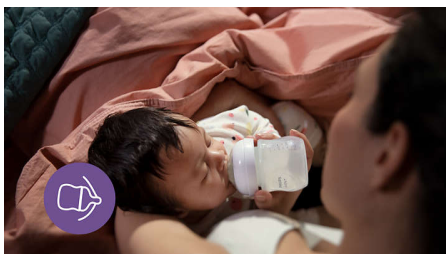

### Valvola AirFree progettata per ridurre l'aria ingerita

- Progettato per ridurre i problemi legati all'allattamento

## Allattamento naturale

La tettarella ampia, morbida e flessibile è progettata per simulare la forma e la sensazione dell'allattamento al seno, consentendo al bambino di attaccarsi e succhiare comodamente.

## Tettarella Natural Response

La tettarella Natural Response si adatta perfettamente al ritmo naturale di allattamento del tuo bimbo, rendendo più semplice combinare l'allattamento al seno e l'allattamento al biberon. La tettarella ha un'apertura unica che rilascia il latte solo quando il bambino comincia a succhiare. In questo modo, quando si ferma per deglutire e respirare, anche il flusso di latte si interrompe.