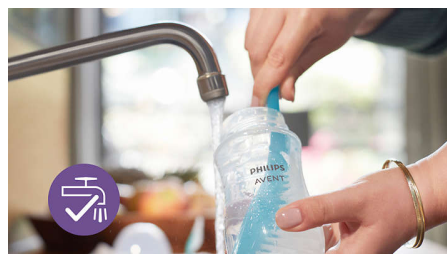

Speen zonder lekken

De speenopening zorgt dat de melk alleen stroomt als de baby actief aan het drinken is. Zo kun je met vertrouwen lekken van melk voorkomen, zowel thuis als onderweg.

Compatibel met het volledige assortiment

Combineer onze borstkolf-, fles- en bekeronderdelen en creëer het product dat voor jou werkt, wanneer je het nodig hebt.

Gemakkelijk vast te houden

De ergonomische fles is vanuit elke hoek gemakkelijk vast te pakken voor maximaal comfort tijdens het voeden. Gemakkelijk vast te houden voor jouw handen en kleine handjes.

Eenvoudig te gebruiken en schoon te maken

Dankzij de brede flessenhals is vullen en schoonmaken eenvoudig. Bestaat uit slechts een paar onderdelen voor snel en eenvoudig in elkaar zetten, omdat het AirFree-ventiel uit één stuk bestaat.