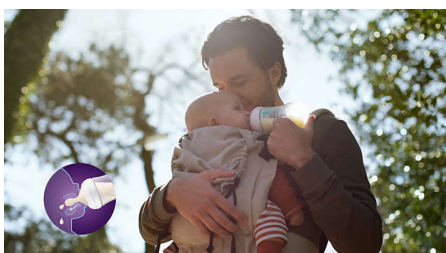

SCY673/81

Melkafgifte zoals aan een borst, vermindert voedproblemen

Een speen die werkt als een borst*

Kalm en comfortabel voeden. De Natuurlijke Zuigreflex-speen volgt het unieke ritme van je baby voor zuigen, doorslikken en ademen. Het AirFree-ventiel is ontworpen om ondertussen lucht weg te houden uit de buik, om krampjes, gas en brandend maagzuur te voorkomen.

Door het AirFree-ventiel wordt er minder lucht ingeslikt

- Ontworpen om problemen met voeden te verminderen

Kenmerken

Op een natuurlijke manier aanleggen

De brede, zachte en flexibele speen is ontworpen om de vorm en het gevoel van een borst na te bootsen, zodat je je baby comfortabel kan aanleggen en voeden.

Natuurlijke Zuigreflex-speen

De Natuurlijke Zuigreflex-speen past bij het natuurlijke drinkritme van je baby, waardoor je borstvoeding en flesvoeding eenvoudig kunt combineren. De speen heeft een unieke opening die alleen melk doorlaat als de baby actief aan het drinken is. Dus als de baby pauzeert om te slikken en ademen, stopt de melk ook.

AirFree-ventiel

Het AirFree-ventiel is ontworpen om extra bescherming te bieden tegen problemen met voeden door te voorkomen dat er lucht in het buikje van je kleintje terechtkomt tijdens het rechtvoeden.