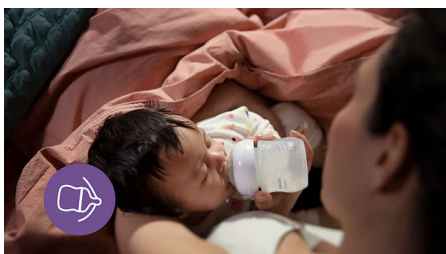

SCY673/81

Melkafgifte zoals aan een borst, vermindert voedproblemen

Een speen die werkt als een borst*

Kalm en comfortabel voeden. De Natuurlijke Zuigreflex-speen volgt het unieke ritme van je baby voor zuigen, doorslikken en ademen. Het AirFree-ventiel is ontworpen om ondertussen lucht weg te houden uit de buik, om krampjes, gas en brandend maagzuur te voorkomen.

Door het AirFree-ventiel wordt er minder lucht ingeslikt

- Ontworpen om problemen met voeden te verminderen

Kenmerken

Op een natuurlijke manier aanleggen

De brede, zachte en flexibele speen is ontworpen om de vorm en het gevoel van een borst na te bootsen, zodat je je baby comfortabel kan aanleggen en voeden.

Natuurlijke Zuigreflex-speen

De Natuurlijke Zuigreflex-speen past bij het natuurlijke drinkritme van je baby, waardoor je borstvoeding en flesvoeding eenvoudig kunt combineren. De speen heeft een unieke opening die alleen melk doorlaat als de baby actief aan het drinken is. Dus als de baby pauzeert om te slikken en ademen, stopt de melk ook.

AirFree-ventiel

Het AirFree-ventiel is ontworpen om extra bescherming te bieden tegen problemen met voeden door te voorkomen dat er lucht in het buikje van je kleintje terechtkomt tijdens het rechtvoeden.