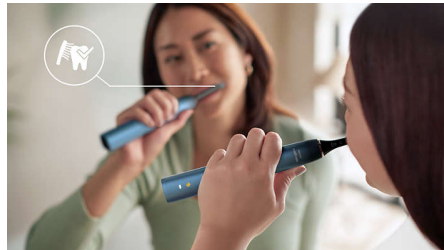

ייתכן שלא שמת לב שצחצה השיניים שלך חזק מדי, אבל מברשת תבחין בכך. אם צריך לצחצה DiamondClean 9000 השיניים פחות חזק, מברשת השיניים תשמיע צליל בפעימות. זוהי התראה שמיועדת לאפשר לראש המברשת לעשות את העבודה

Brushsync חיבור מכשירים אוטומטי באמצעות טכנולוגיית