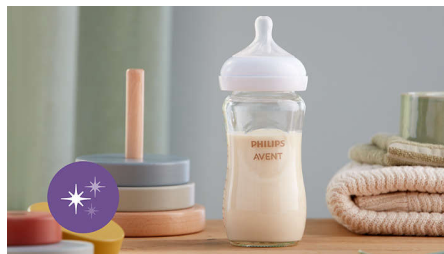

Allattamento naturale

La tettarella ampia, morbida e flessibile è progettata per simulare la forma e la sensazione dell'allattamento al seno, consentendo al bambino di attaccarsi e succhiare comodamente.

Valvola anticolica

La valvola anti-colica è progettata per evitare l'ingresso di aria nel pancino del bambino durante l'allattamento, riducendo in questo modo il rischio di coliche e altri disturbi.

Tettarella antiperdite

L'apertura della tettarella è progettata per rilasciare il latte solo quando il bambino succhia. In questo modo, si evitano fuoriuscite di latte, sia quando sei a casa che in viaggio.

Vetro resistente al calore