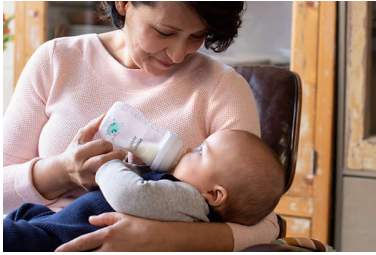

Una tettarella che funziona come un seno

Il set regalo ideale per allattare e calmare il tuo bimbo con un tocco di colore. Con le tettarelle Natural Response il bambino può bere, deglutire e respirare utilizzando il ritmo naturale come sul seno, facilitando la combinazione tra allattamento al seno e al biberon.

Facilita la combinazione tra allattamento al seno e al biberon.

- Allattamento naturale con tettarella a forma di seno
- La tettarella rilascia il latte quando il bambino comincia a succhiare

Altri vantaggi

Evita l'introduzione dell'aria nel pancino del bimbo

- Ideato per ridurre coliche e altri disturbi

In evidenza

Tettarella Natural Response

La tettarella Natural Response si adatta perfettamente al ritmo naturale di allattamento del tuo bimbo, rendendo più semplice combinare l'allattamento al seno e l'allattamento al biberon. La tettarella ha un'apertura unica che rilascia il latte solo quando il bambino comincia a succhiare. In questo modo, quando si ferma per deglutire e respirare, anche il flusso di latte si interrompe.

Allattamento naturale

La tettarella ampia, morbida e flessibile è progettata per simulare la forma e la sensazione dell'allattamento al seno, consentendo al bambino di attaccarsi e succhiare comodamente.