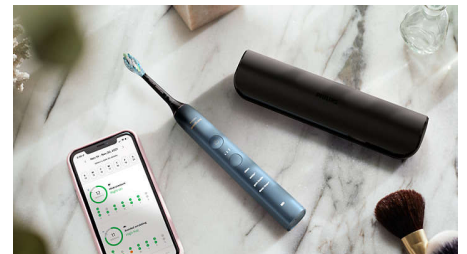

מעניק לך את ההדרכה לשיפור ושימור DiamondClean 9000 הרגלי צחצוח בריאים בין הבדיקות אצל רופא השיניים. חיישנים חכמים מובנים מודיעים לך מתי להחץ שהשתמשת בו גדול מדי ועל ידי חיבור הוויית השימוש במברשת שלך לאפליקציית דוח התקדמות מותאם אישית עוזר לך לעקוב אחר Sonicare, ההתקדמות שלך, כדי לראות כמה השתפרת לאורך הזמן