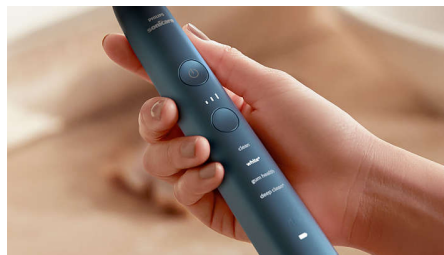

לניקוי יומיומי מיוחד Clean: אפשר לבחור מבין 4 מצבי צחצוח Gum Health, כדי להפוך את החיך שלך למבריק +White, לניקוי עמוק ומרענן. +Deep Clean- לניקוי עדין אך יעיל, ו שלוש הגדרות עוצמה, מנמוך לגבוה, מאפשרות לך לשפר את הביצועים או לטפל בחניכיים רגישות

חיישן להץ מובנה