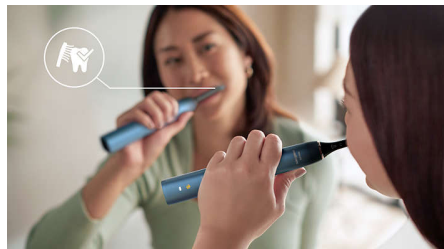

ייתכן שלא שמת לב שצחצוח השיניים שלך חזק מדי, אבל תבחין בכך. אם צריך DiamondClean 9000 מברשת השיניים לצחצוח פחות חזק, מברשת השיניים תשמיע צליל בפעימות. זוהי התראה שמיועדת לאפשר לראש המברשת לעשות את העבודה

Brushsync חיבור מכשירים אוטומטי באמצעות טכנולוגיית