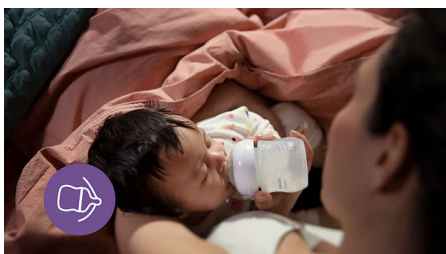

### Een speen die werkt als een borst\*

Kalm en comfortabel voeden. De Natural Response-speen ondersteunt het unieke ritme van je baby voor zuigen, doorslikken en ademen. Het AirFree-ventiel is ontworpen om ondertussen lucht weg te houden uit de buik, om krampjes, gas en brandend maagzuur te voorkomen.

#### **Door het AirFree-ventiel wordt er minder lucht ingeslikt**

- Ontworpen om problemen met voeden te verminderen

## Op een natuurlijke manier aanleggen

De brede, zachte en flexibele speen is ontworpen om de vorm en het gevoel van een borst na te bootsen, zodat je je baby comfortabel kan aanleggen en voeden.

## Natuurlijke Zuigreflex-speen

De Natuurlijke Zuigreflex-speen past bij het natuurlijke drinkritme van je baby, waardoor je borstvoeding en flesvoeding eenvoudig kunt combineren. De speen heeft een unieke opening die alleen melk doorlaat als de baby actief aan het drinken is. Dus als de baby pauzeert om te slikken en ademen, stopt de melk ook.